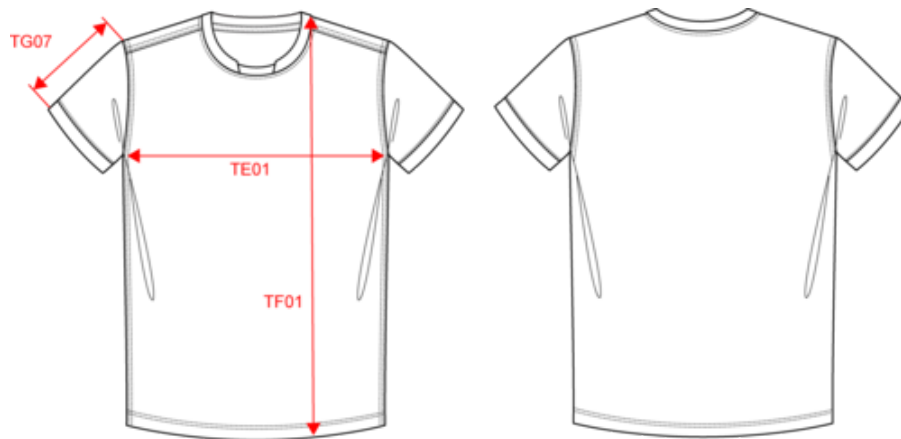

PA4027

Maillot de rugby manches courtes unisexe

- Maille interlock : ultra résistante, légère et respirante.
- Coupe droite pour faciliter la liberté de mouvement.
- Personnalisation facile grâce à l'étiquette détachable Tear Away.

100% polyester. Maille interlock. Coupe droite. Coupé cousu. Encolure ronde en côte 1x1 contrasté blanc pour tous les coloris avec insert en interlock ton sur ton. Bas de manches en bord-côtes 1x1 contrasté blanc pour tous les coloris. Bande de propreté en interlock ton sur ton. Coutures renforcées double aiguille emmanchures, épaules et côtés du vêtement. Finition double aiguille au bas de vêtement. Etiquette de marque détachable.

PROACT.®

PA4027

Maillot de rugby manches courtes unisexe

Dimensions (cm)

Mesures en cm	XS	S	M	L	XL	XXL	3XL	4XL
TE01 - 1/2 largeur poitrine à 1.5cm de l'emmanchure	46.00	49.00	52.00	55.00	58.00	61.00	64.00	67.00
TF01 - Hauteur totale de l'HSP	68.00	70.00	72.00	74.00	76.00	78.00	80.00	82.00
TG07 - Longueur manche courte	20.25	21.00	21.75	22.50	23.25	24.00	24.75	25.50